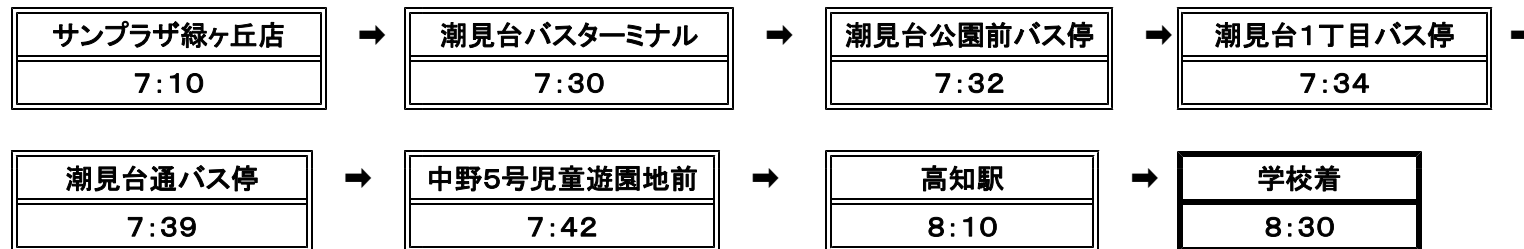

スクールバス時刻表

平成30年4月7日より実施

<十市・介良・潮見台方面>

※白・青のバスです。車体に土佐塾中学・高等学校と入っています。

※十市・緑ヶ丘・介良・潮見台ニュータウン在住の方に限ります。

「登校」

「下校」 学校発 平常時(月曜～金曜)18:15 (土曜)13:30

※平常授業時以外(中間・期末テスト・短縮授業・その他学校行事等)は下校時刻が変更になります。バス下校時刻表は、中学棟・高校棟の昇降口に掲示してますのでご覧下さい。

※他方面のスクールバスは利用できません。

スクールバス時刻表

平成30年4月7日より実施

<岡豊・一宮・薊野方面>

※白・青のバスです。車体に土佐塾中学・高等学校と入っています。

※岡豊・一宮・薊野在住の方に限ります。

「登校」

(高知駅経由時)